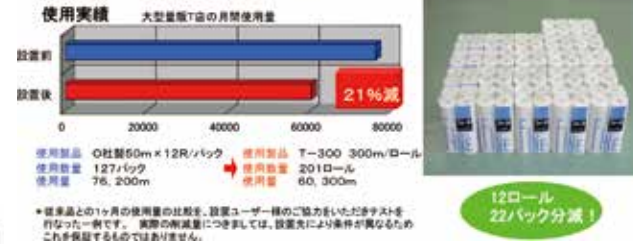

300m巻トイレトーパー+ツイストホルダーシステムのご案内

トイレに掛かる見えないコスト ご存知ですか?

①ロールの持ち出し ②ペーパーの余分な繰り出し ③使いかけのロールが残ってしまう

予備ロールの持ち出し等
紙を引っ張った勢いで余分な紙が繰り出してしまう
ほとんどの二連式ホルダーは左右どちらも使えるため、小さくなったロールを、新しいロールに交換してしまう

ツイストホルダーの特徴

①予備ロールを置く必要がない
最大600mのペーパーが収納可能です。
予備ロールを置く必要がないため、予備ロールの持ち出しを防ぎます。

②余分な繰り出しを抑制します
ホルダーに最適なブレーキ機構を持たせており、余分な繰り出しを抑制します。

③小巻ロールがたまりません
使用ロールと予備ロールを個別して使い、使用ロールを使い切ると、予備ロールが使用出来る構造になっております。

※壁付きホルダーで適切に管理出来ます。

株式会社トヨのツイストホルダー&専用トイレトーパー「T-300」のシステムのご案内

＜容器の無償貸与＞
「トイレトーパーT-300」をご使用いただくための専用容器ですので、「ツイストホルダー」は無償貸与となっております。また、経路等による交換時につきましても同様となっております。

ツイストホルダー予備ロールの使い方

蓋がなくなった後、カバーを左側の方向に回転させてください。
（使用済みのカバーが残っている場合は回転できません。）

反対側のペーパーが使用可能になります。かつのカバーは逆側に置いておくので、もう一つのカバーは回らねえ。

ロールの補充方法

ロールの交換時は、蓋をアームの内側にある黄色の穴に差し込みます。
アームが開くので、そのままロールを補充してください。
補充し終えたら蓋を引いてアームを閉じてください。

ツイストホルダー専用ロール
T-300
サイズ: 600mm x 200mm
300m巻 (12ロール/ケース)
ケース単位
400mm x 200mm x 100mm
JAN: 450888011182
P/T: 158888011182

その他にも、このような悩みございませんか?

悩み1. 店舗用の600mのロールを使用しているが、1日に何度も補充点検をしておき、紙を切らずにクレームになるため、非常に神経を遣う。

●補充頻度大幅減!
左右2連のホルダーに、最大600mのロールが充填でき、点検補充回数が1/5に軽減!

悩み2. トイレトーパーのケースは大きくて、保管場所を取って大変だ。

●収納スペース大幅減!
厚みはそのままでコンパクトに巻きました! 保管場所も1/3に軽減!

弊社のツイストホルダー「T-300」は、トイレトーパーを購入される方々の立場に立ち、人件費、容器保守費用等を省き、トータルランニングコスト削減をご提案させていただいたシステムです。

設置実績
商業施設、公共施設、チェーン店舗、テーマパーク
空港、道の駅、学校 etc.